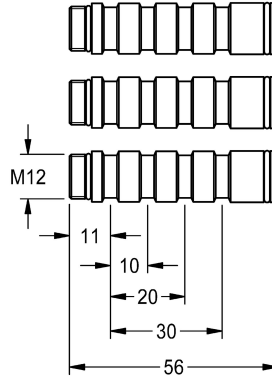

KWC

Verlängerungsset für F3S-Mix

Modell-Linie: F3 | ACSM2002
Duscharmaturen | Zubehör Duschen

KWC-Nr.

2030046031

Verlängerungsset für Tiefenausgleich 30 mm

Verlängerungsset für F3S-Mix Selbstschluss-Eingriffmischer DN 15
zum Wandeinbau, für Tiefenausgleich 30 mm.

Technische Daten

Füllmenge

1

Mengeneinheit

Stück