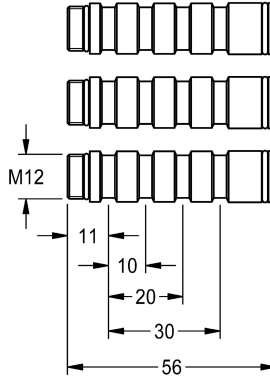

KWC

Verlängerungsset für F3S-Mix

Modell-Linie: F3 | ACSM2002

Duscharmaturen | Zubehör Duschen

KWC-Nr.

2030046031

Verlängerungsset für Tiefenausgleich 30 mm

Verlängerungsset für F3S-Mix Selbstschluss-Eingriffmischer DN 15 zum Wandeinbau, für Tiefenausgleich 30 mm.

Technische Daten

Füllmenge

1

Mengeneinheit

Stück

teamNumber

0