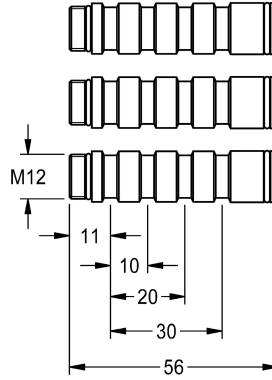

KWC

Verlängerungsset für F3S-Mix

Modell-Linie: F3 | ACSM2002

Duscharmaturen | Zubehör Duschen

KWC-Nr.

2030046031

Verlängerungsset für Tiefenausgleich 30 mm

Verlängerungsset für F3S-Mix Selbstschluss-Eingriffmischer DN 15 zum Wandeinbau, für Tiefenausgleich 30 mm.

Technische Daten

Füllmenge

1

Mengeneinheit

Stück