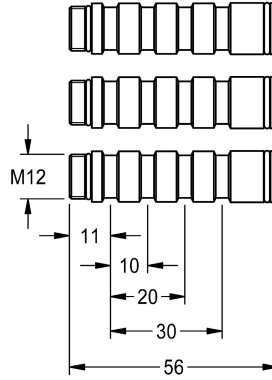

### Juego de prolongación para F3S-Mix

Modell-Linie: F3 | ACSM2002

Duchas | Accesorios Ducha

#### KWC-No.

**2030046031**

Juego de prolongación para compensación de profundidad 30 mm

Juego de prolongación para mezclador monomando con cierre automático F3S-Mix DN 15 para montaje en pared, para

compensación de profundidad 30 mm.

#### Datos técnicos

Cantidad

1

Cantidad de unidades de medición

Piezas