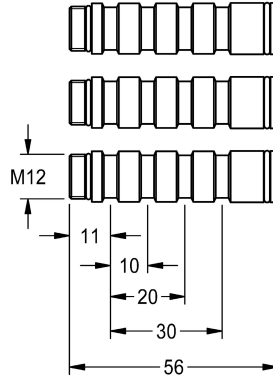

KWC

Jatkosarja F3S-Mix hanalle

Modell-Linie: F3 | ACSM2002

Suihkut ja suihkupaneelit | Suihkujen täydennysosat

KWC-No.

2030046031

Jatkosarja 30 mm saakka.

Jatkosarja F3S-Mix itsesulkeutuvalla yksiotehனால் DN 15 seinäasennukseen, syvyyssäädettävä 30 mm saakka.

Tekniset tiedot

Täyttömäärä

1

Määrä mittayksikkö

Kappaleita

IviCode

0