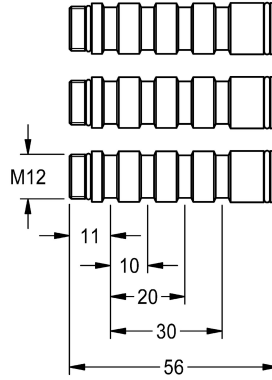

KWC

Kit prolongateur pour F3S-Mix

Modell-Linie: F3 | ACSM2002
Douches | Accessoires

KWC-No.

2030046031

Kit prolongateur pour compensation de profondeur, 30 mm

Kit d'extension pour mitigeur monocommande F3S-Mix à fermeture automatique DN 15 pour montage mural, pour compensation de

profondeur 30 mm.

Données techniques

Unité de remplissage

1

Unité de mesure

Pièce