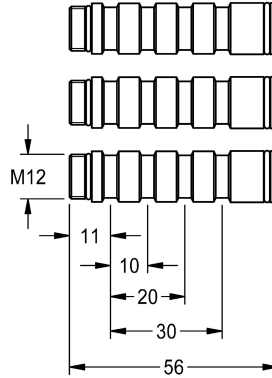

KWC

Set di prolunga per F3S-Mix

Modell-Linie: F3 | ACSM2002

Rubinerterie per doccia | Accessori per doccia

KWC-No.

2030046031

Set di prolunga per compensazione profondità 30 mm

Kit di prolunga per miscelatore automatico monocomando DN 15 F3S-Mix per montaggio a parete, per compensazione profondità di

30 mm.

Dati tecnici

Capacità

1

Quantità UOM

Pezzi

teamNumber

0