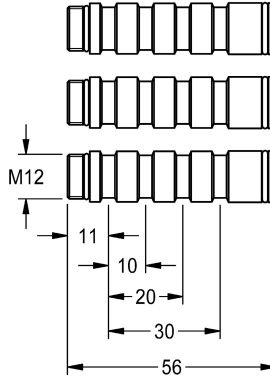

### Set di prolunga per F3S-Mix

Modell-Linie: F3 | ACSM2002

Rubinerterie per doccia | Accessori per doccia

#### KWC-No.

**2030046031**

Set di prolunga per compensazione profondità 30 mm

Kit di prolunga per miscelatore automatico monocomando DN 15 F3S-Mix per montaggio a parete, per compensazione profondità di

30 mm.