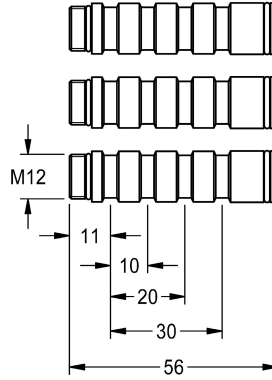

KWC

Set met verlengstukken voor F3S-Mix

Modell-Linie: F3 | ACSM2002

Douches | Accessoires voor douches

KWC-No.

2030046031

Set met verlengstukken voor dieptecompensatie 30 mm

Set met verlengstukken voor F3S-Mix DN 15 zelfsluitende eengreepsmengkraan voor wandmontage, voor dieptecompensatie

30 mm

Technical Data

Vulhoeveelheid

1

Hoeveelheid meeteenheid

Stuk