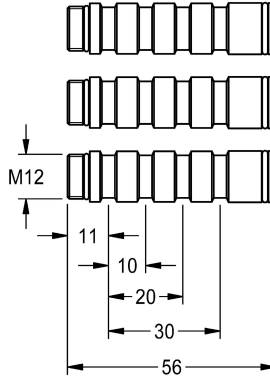

### Zestaw przedłużający do F3S-Mix

Modell-Linie: F3 | ACSM2002

Armatura natryskowa | Wyposażenie dodatkowe do armatur natryskowych

#### KWC-No.

**2030046031**

Zestaw przedłużający do wyrównania głębokości 30 mm

Zestaw przedłużający do samozamykającej baterii z mieszaczem F3S-Mix DN 15 do zabudowy podtynkowej, do wyrównania

głębokości 30 mm