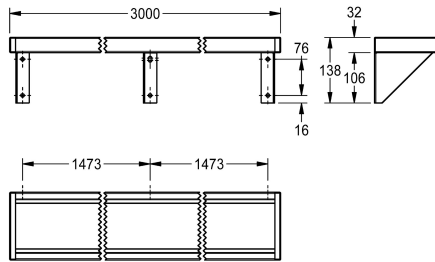

KWC SATURN Ablage

Modell-Linie: SATURN | BXS V30
Accessories | Ablagen

KWC-Nr.

2000056952
Saturn Ablage, Länge 600 mm

2000056946
Breite 1200 mm

2030046197
Breite 1600 mm

2000056950
Breite 1800 mm

2000100088
Breite 2400 mm

2030046195
Breite 3000 mm

Gesamtbreite

600 mm

1,200 mm

1,600 mm

1,800 mm

2,400 mm

3,000 mm

Konsole im Lieferumfang enthalten.

Abmessungen 3000 x 138 x 142 mm (B x H x T)

Technische Daten

Material	Edelstahl
Materialtyp	1.4301 Chromnickelstahl V2A
Materialstärke	1 mm
Gesamttiefe	142 mm
Gesamthöhe	138 mm
Gesamtbreite	3,000 mm
Oberflächenbehandlung	seidenmatt
Art der Befestigung	geschraubt
Art der Montage	Wandmontage

Material	Edelstahl
Materialtyp	1.4301 Chromnickelstahl V2A
Materialstärke	1 mm
Gesamttiefe	142 mm
Gesamthöhe	138 mm
Gesamtbreite	3,000 mm
Oberflächenbehandlung	seidenmatt
Art der Befestigung	geschraubt
Art der Montage	Wandmontage