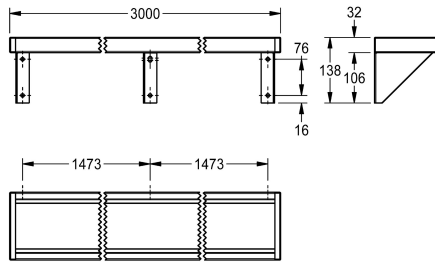

KWC SATURN Ablage

Modell-Linie: SATURN | BXS_V30
Accessories | Ablagen

KWC-Nr.

2000056952
Saturn Ablage, Länge 600 mm

2000056946
Breite 1200 mm

2030046197
Breite 1600 mm

2000056950
Breite 1800 mm

2000100088
Breite 2400 mm

2030046195
Breite 3000 mm

Gesamtbreite

600 mm

1,200 mm

1,600 mm

1,800 mm

2,400 mm

3,000 mm

Konsole im Lieferumfang enthalten.

Abmessungen 3000 x 138 x 142 mm (B x H x T)

Technische Daten

Material	Edelstahl
Materialtyp	1.4301 Chromnickelstahl V2A
Materialstärke	1 mm
Gesamttiefe	142 mm
Gesamthöhe	138 mm
Gesamtbreite	3,000 mm
Oberflächenbehandlung	seidenmatt
Art der Befestigung	geschraubt
Art der Montage	Wandmontage
teamNumber	433050
sanitasTroeschNumber	7521 212

Material	Edelstahl
Materialtyp	1.4301 Chromnickelstahl V2A
Materialstärke	1 mm
Gesamttiefe	142 mm
Gesamthöhe	138 mm
Gesamtbreite	3,000 mm
Oberflächenbehandlung	seidenmatt
Art der Befestigung	geschraubt
Art der Montage	Wandmontage
teamNumber	433050
sanitasTroeschNumber	7521 212