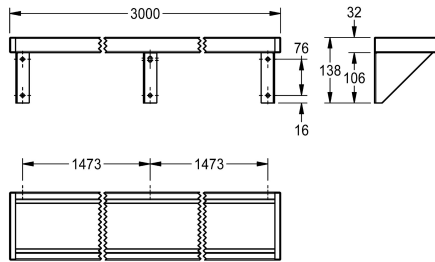

### KWC-Nr.

**2000056952**  
Saturn Ablage, Länge 600 mm

**2000056946**  
Breite 1200 mm

**2030046197**  
Breite 1600 mm

**2000056950**  
Breite 1800 mm

**2000100088**  
Breite 2400 mm

**2030046195**  
Breite 3000 mm

### Gesamtbreite

600 mm

1,200 mm

1,600 mm

1,800 mm

2,400 mm

3,000 mm

Ablage für Wandmontage. Chromnickelstahl, Oberfläche seidenmatt, Materialstärke 1 mm, Konsolen mit Ablage verschweißt, seitliche Abschlüsse mit verschraubten grauen Kunststoffteilen. Ab der Länge von 1800 mm ist eine zusätzliche

### Technische Daten

Material	Edelstahl
Materialtyp	1.4301 Chromnickelstahl V2A
Materialstärke	1 mm
Gesamttiefe	142 mm
Gesamthöhe	138 mm
Gesamtbreite	3,000 mm
Oberflächenbehandlung	seidenmatt
Art der Befestigung	geschraubt
Art der Montage	Wandmontage

Material	Edelstahl
Materialtyp	1.4301 Chromnickelstahl V2A
Materialstärke	1 mm
Gesamttiefe	142 mm
Gesamthöhe	138 mm
Gesamtbreite	3,000 mm
Oberflächenbehandlung	seidenmatt
Art der Befestigung	geschraubt
Art der Montage	Wandmontage