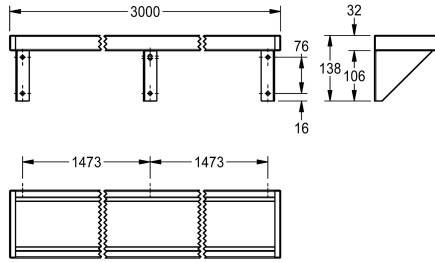

KWC SATURN

Repisa

Modell-Linie: SATURN | BXS30

Accesorios | Estantes

KWC-No.
2000056952 Dimensiones 600 x 138 x 142 mm (L x A x P)
2000056946 Longitud de 1200 mm
2030046197 Anchura de 1600 mm
2000056950 Longitud de 1800 mm
2000100088 Longitud de 2400 mm
2030046195 Anchura de 3000 mm

Anchura total
600 mm
1,200 mm
1,600 mm
1,800 mm
2,400 mm
3,000 mm

Repisa para montaje a pared, acero de cromo-niquel, acabado satinado, espesor de material 1 mm, escuadras soldadas con repisa, cierres laterales con piezas de plástico grises atornilladas. A partir de 1800 mm de longitud, los modelos se suministran con

una escuadra adicional.
Dimensiones 3000 x 138 x 142 mm (L x A x P)

Datos técnicos
Material
Código
Espesor del material
Profundidad
Altura
Anchura total
Acabado de superficie
Tipo de fijación
Tipo de montaje

Acero inoxidable
1.4301
1 mm
142 mm
138 mm
3,000 mm
Acabado satinado
Tornillo
Montaje a pared