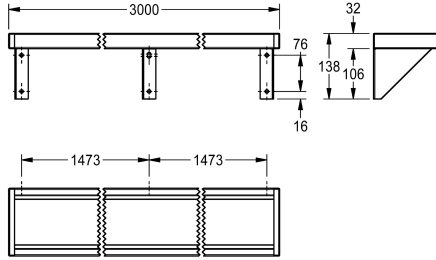

KWC SATURN

Seinälle

Modell-Linie: SATURN | BXS_V30
Saniteettivarusteet julkisiin tiloihin | Hyllyt

KWC-No.

2000056952

Leveys 600 mm

2000056946

Leveys 1200 mm

Kokonaisleveys

600 mm

1,200 mm

1,600 mm

1,800 mm

2,400 mm

3,000 mm

Seinälle asennettava hylly, ruostumatonta terästä, satiini-pintakäsittely, materiaalin paksuus 1 mm, kannakkeet hitsattu hyllyyn, sivupäädät harmaalla muovikannella,

lisäkannakkeet yli 1800 mm pituuksille kuuluvat tilauksen piiriin.

Mitat 3000 x 138 x 142 mm (L x K x S)

Tekniset tiedot

Materiaali	Ruostumatonta terästä
Rst teräslaji	1.4301
Materiaalin vahvuus	1 mm
Kokonaissyvyys	142 mm
Kokonaiskorkeus	138 mm
Kokonaisleveys	3,000 mm
Pinnan viimeistely	Satiini-pintainen
Kiinnitystapa	Ruuvi
Asennustapa	Seinäasennus
lviCode	0

Ruostumatonta terästä
1.4301
1 mm
142 mm
138 mm
3,000 mm
Satiini-pintainen
Ruuvi
Seinäasennus
0