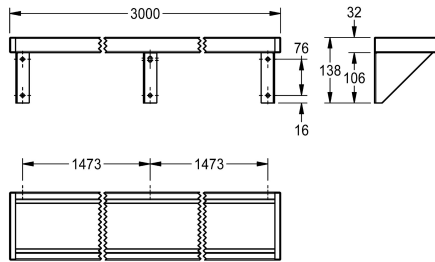

KWC SATURN Tablette

Modell-Linie: SATURN | BXS V30
Accessoires | Tablettes

KWC-No.

2000056952

Tablette SATURN, dimensions 600 x 138 x 142 mm (L x H x P)

2000056946

Longueur 1200 mm

2030046197

Longueur 1600 mm

2000056950

Longueur 1800 mm

2000100088

Longueur 2400 mm

2030046195

Longueur 3000 mm

Largeur totale

600 mm

1,200 mm

1,600 mm

1,800 mm

2,400 mm

3,000 mm

Tablette murale, acier inoxydable, surface satinée, épaisseur de matériau de 1 mm, consoles soudées à la tablette, extrémités latérales couvertes de plastique gris. Pour les longueurs supérieures

à 1800 mm, une console supplémentaire sera livrée.

Dimensions 3000 x 138 x 142 mm (L x H x P)

Données techniques

Matière

Acier inoxydable

Code du matériel

1.4301

Épaisseur de matière

1 mm

Profondeur totale

142 mm

Hauteur totale

138 mm

Largeur totale

3,000 mm

Finition de surface

Finition satinée

Type de fixation

Fixation

Type de montage

Montage mural