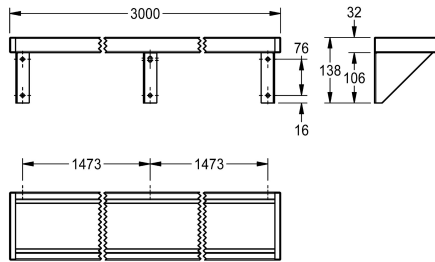

### KWC-No.

**2000056952**

Tablette SATURN, dimensions 600 x 138 x 142 mm (L x H x P)

**2000056946**

Longueur 1200 mm

**2030046197**

Longueur 1600 mm

**2000056950**

Longueur 1800 mm

**2000100088**

Longueur 2400 mm

**2030046195**

Longueur 3000 mm

### Largeur totale

600 mm

1,200 mm

1,600 mm

1,800 mm

2,400 mm

3,000 mm

Tablette murale, acier inoxydable, surface satinée, épaisseur de matériau de 1 mm, consoles soudées à la tablette, extrémités latérales couvertes de plastique gris. Pour les longueurs supérieures

à 1800 mm, une console supplémentaire sera livrée.

Dimensions 3000 x 138 x 142 mm (L x H x P)