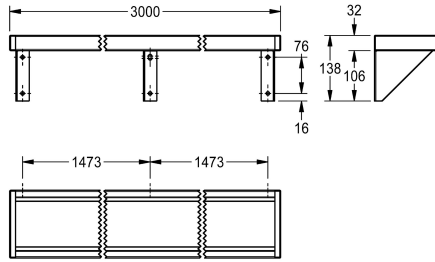

### KWC-No.

**2000056952**  
Tablette SATURN, dimensions 600 x 138 x 142 mm (L x H x P)

**2000056946**  
Longueur 1200 mm

**2030046197**  
Longueur 1600 mm

**2000056950**  
Longueur 1800 mm

**2000100088**  
Longueur 2400 mm

### Largeur totale

600 mm

1,200 mm

1,600 mm

1,800 mm

2,400 mm

3,000 mm

Tablette murale, acier inoxydable, surface satinée, épaisseur de matériau de 1 mm, consoles soudées à la tablette, extrémités latérales couvertes de plastique gris. Pour les longueurs supérieures

à 1800 mm, une console supplémentaire sera livrée.

Dimensions 3000 x 138 x 142 mm (L x H x P)

### Données techniques

Matière	Acier inoxydable
Code du matériel	1.4301
Épaisseur de matière	1 mm
Profondeur totale	142 mm
Hauteur totale	138 mm
Largeur totale	3,000 mm
Finition de surface	Finition satinée
Type de fixation	Fixation
Type de montage	Montage mural