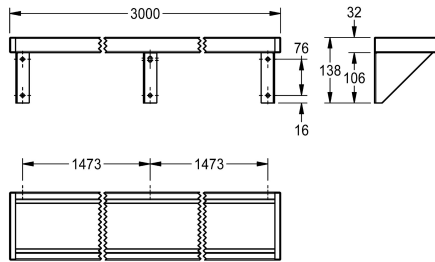

KWC SATURN Schap

Modell-Linie: SATURN | BXS^V30
Accessoires | Schappen

KWC-No.

2000056952
Afmetingen 600 x 138 x 142 mm (B x H x D)

2000056946
Lengte 1200 mm

2030046197
Breedte 1600 mm

2000056950
Lengte 1800 mm

2000100088
Lengte 2400 mm

2030046195
Breedte 3000 mm

Totale breedte

600 mm

1,200 mm

1,600 mm

1,800 mm

2,400 mm

3,000 mm

Schap voor wandmontage, roestvrij staal, oppervlakte satijn, materiaaldikte 1 mm, consolen aan plankje gelast, aan de zijkanten afg esloten met verschroefde grijze kunststof onderdelen. Vanaf een lengte van 1800 mm wordt een extra bevestigingssteun

meegeleverd.

Afmetingen 3000 x 138 x 142 mm (B x H x D)

Technical Data

Materiaal	Roestvrij staal
Materiaalcode	1.4301
Materiaaldikte	1 mm
Totale diepte	142 mm
Totale hoogte	138 mm
Totale breedte	3,000 mm
Oppervlakafwerking	Zijdeglans
Type bevestiging	Geschroefd
Type montage	Wandmontage