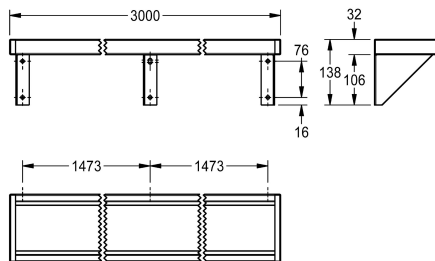

KWC SATURN Schap

Modell-Linie: SATURN | BXS^V30
Accessoires | Schappen

KWC-No.

2000056952

Afmetingen 600 x 138 x 142 mm (B x H x D)

2000056946

Lengte 1200 mm

2030046197

Breedte 1600 mm

2000056950

Lengte 1800 mm

2000100088

Lengte 2400 mm

2030046195

Breedte 3000 mm

Totale breedte

600 mm

1,200 mm

1,600 mm

1,800 mm

2,400 mm

3,000 mm

Schap voor wandmontage, roestvrij staal, oppervlakte satijn, materiaaldikte 1 mm, consolen aan plankje gelast, aan de zijkanten afg esloten met verschroefde grijze kunststof onderdelen. Vanaf een lengte van 1800 mm wordt een extra bevestigingssteun

meegeleverd.

Afmetingen 3000 x 138 x 142 mm (B x H x D)

Technical Data

Materiaal

Roestvrij staal

Materiaalcode

1.4301

Materiaaldikte