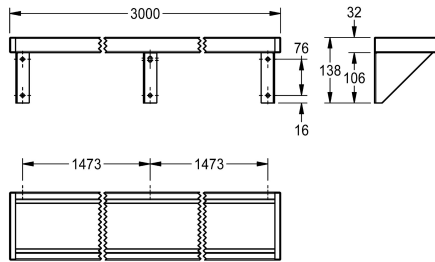

KWC SATURN

Hylla

Modell-Linie: SATURN | BXS_V30
Sanitetsutrustning | Hyllor

KWC-No.

2000056952

SATURN Shelf, dimensions 600 x 138 x 142 mm (W x H x D)

2000056946

Width 1200 mm

2030046197

Width 1600 mm

2000056950

Width 1800 mm

2000100088

Width 2400 mm

2030046195

Width 3000 mm

Total bredd

600 mm

1,200 mm

1,600 mm

1,800 mm

2,400 mm

3,000 mm

Hylla för väggmontage, rostfritt stål, satin yta, godstjocklek 1 mm, konsoler integrerade i hyllan, gavlamas ändrar täcks med grå plastskydd, för längder över 1800 mm, levereras en extra konsol.

Mått 3000 x 138 x 142 mm (B x H x D)

Technical Data

Material	Rostfritt stål
Materialkod	1.4301
Material tjocklek	1 mm
Övergripande djup	142 mm
Total höjd	138 mm
Total bredd	3,000 mm
Ytfinish	Satin yta
Typ av fixering	Skruv
Typ av montering	Väggmontering

Material	Rostfritt stål
Materialkod	1.4301
Material tjocklek	1 mm
Övergripande djup	142 mm
Total höjd	138 mm
Total bredd	3,000 mm
Ytfinish	Satin yta
Typ av fixering	Skruv
Typ av montering	Väggmontering