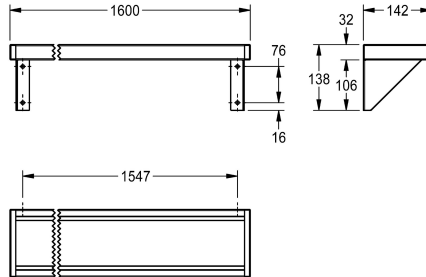

KWC SATURN Ablage

Modell-Linie: SATURN | BXS16
Accessories | Ablagen

KWC-Nr.

2000056952
Saturn Ablage, Länge 600 mm

2000056946
Breite 1200 mm

2030046197
Breite 1600 mm

2000056950
Breite 1800 mm

2000100088
Breite 2400 mm

2030046195
Breite 3000 mm

Gesamtbreite

600 mm

1,200 mm

1,600 mm

1,800 mm

2,400 mm

3,000 mm

Konsole im Lieferumfang enthalten.

Abmessungen 1600 x 138 x 142 mm (B x H x T)

Technische Daten

Material	Edelstahl
Materialtyp	1.4301 Chromnickelstahl V2A
Materialstärke	1 mm
Gesamttiefe	142 mm
Gesamthöhe	138 mm
Gesamtbreite	1,600 mm
Oberflächenbehandlung	seidenmatt
Art der Befestigung	geschraubt
Art der Montage	Wandmontage

Material	Edelstahl
Materialtyp	1.4301 Chromnickelstahl V2A
Materialstärke	1 mm
Gesamttiefe	142 mm
Gesamthöhe	138 mm
Gesamtbreite	1,600 mm
Oberflächenbehandlung	seidenmatt
Art der Befestigung	geschraubt
Art der Montage	Wandmontage