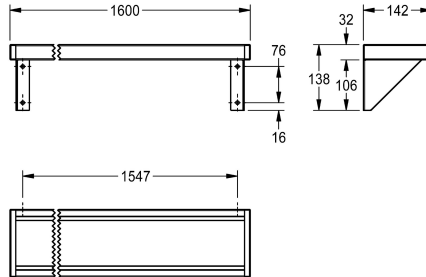

KWC SATURN Ablage

Modell-Linie: SATURN | BXS_V16
Accessories | Ablagen

KWC-Nr.

2000056952

Saturn Ablage, Länge 600 mm

2000056946

Breite 1200 mm

2030046197

Breite 1600 mm

2000056950

Breite 1800 mm

2000100088

Breite 2400 mm

2030046195

Breite 3000 mm

Gesamtbreite

600 mm

1,200 mm

1,600 mm

1,800 mm

2,400 mm

3,000 mm

Ablage für Wandmontage. Chromnickelstahl, Oberfläche seidenmatt, Materialstärke 1 mm, Konsolen mit Ablage verschweißt, seitliche Abschlüsse mit verschraubten grauen Kunststoffteilen. Ab der Länge von 1800 mm ist eine zusätzliche

Konsole im Lieferumfang enthalten.

Abmessungen 1600 x 138 x 142 mm (B x H x T)

Technische Daten

Material	Edelstahl
Materialtyp	1.4301 Chromnickelstahl V2A
Materialstärke	1 mm
Gesamttiefe	142 mm
Gesamthöhe	138 mm
Gesamtbreite	1,600 mm
Oberflächenbehandlung	seidenmatt
Art der Befestigung	geschraubt
Art der Montage	Wandmontage
teamNumber	433051
sanitasTroeschNumber	7521 208

Material	Edelstahl
Materialtyp	1.4301 Chromnickelstahl V2A
Materialstärke	1 mm
Gesamttiefe	142 mm
Gesamthöhe	138 mm
Gesamtbreite	1,600 mm
Oberflächenbehandlung	seidenmatt
Art der Befestigung	geschraubt
Art der Montage	Wandmontage
teamNumber	433051
sanitasTroeschNumber	7521 208