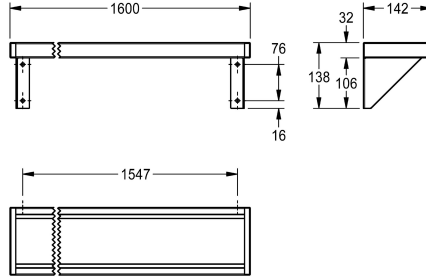

KWC SATURN

Repisa

Modell-Linie: SATURN | BXS V16

Accesorios | Estantes

KWC-No.

2000056952

Dimensiones 600 x 138 x 142 mm (L x A x P)

2000056946

Longitud de 1200 mm

2030046197

Anchura de 1600 mm

2000056950

Longitud de 1800 mm

2000100088

Longitud de 2400 mm

2030046195

una escuadra adicional.

Dimensiones 1600 x 138 x 142 mm (L x A x P)

Datos técnicos

Material

Acero inoxidable

Código

1.4301

Espesor del material

1 mm

Profundidad

142 mm

Altura

138 mm

Anchura total

1,600 mm

Acabado de superficie