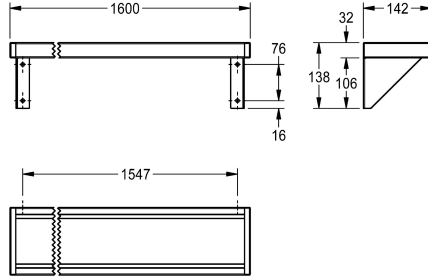

KWC SATURN

Hylly

Modell-Linie: SATURN | BXS V16

Saniteettivarusteet julkisiin tiloihin | Hyllyt

KWC-No.

2000056952

Leveys 600 mm

2000056946

Leveys 1200 mm

2030046197

Leveys 1600 mm

2000056950

Leveys 1800 mm

2000100088

Leveys 2400 mm

2030046195

Leveys 3000 mm

Kokonaisleveys

600 mm

1,200 mm

1,600 mm

1,800 mm

2,400 mm

3,000 mm

Seinälle asennettava hylly, ruostumatonta terästä, satiini pintakäsittely, materiaalin paksuus 1 mm, kannakkeet hitsattu hyllyyn, sivupäädät harmaalla muovikannella,

lisäkannakkeet yli 1800 mm pituuksille kuuluvat tilauksen piiriin.

Mitat 1600 x 138 x 142 mm (L x K x S)

Tekniset tiedot

Materiaali	Ruostumatonta terästä
Rst teräslaji	1.4301
Materiaalin vahvuus	1 mm
Kokonaissyvyys	142 mm
Kokonaiskorkeus	138 mm
Kokonaisleveys	1,600 mm
Pinnan viimeistely	Satiini pintainen
Kiinnitystapa	Ruuvi
Asennustapa	Seinäasennus
IviCode	0

Ruostumatonta terästä
1.4301
1 mm
142 mm
138 mm
1,600 mm
Satiini pintainen
Ruuvi
Seinäasennus
0