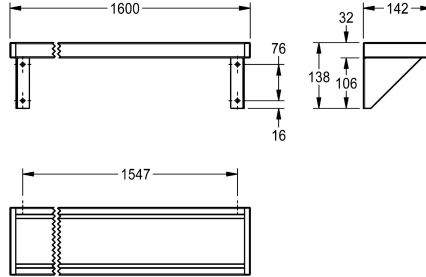

### KWC-No.

**2000056952**  
Tablette SATURN, dimensions 600 x 138 x 142 mm (L x H x P)

**2030046196**  
Longueur 1200 mm

**2030046197**  
Longueur 1600 mm

**2000056950**  
Longueur 1800 mm

**2000100088**  
Longueur 2400 mm

### Largeur totale

600 mm

1,200 mm

1,600 mm

1,800 mm

2,400 mm

3,000 mm

Tablette murale, acier inoxydable, surface satinée, épaisseur de matériau de 1 mm, consoles soudées à la tablette, extrémités latérales couvertes de plastique gris. Pour les longueurs supérieures

à 1800 mm, une console supplémentaire sera livrée.

Dimensions 1600 x 138 x 142 mm (L x H x P)

### Données techniques

Matière	Acier inoxydable
Code du matériel	1.4301
Épaisseur de matière	1 mm
Profondeur totale	142 mm
Hauteur totale	138 mm
Largeur totale	1,600 mm
Finition de surface	Finition satinée
Type de fixation	Fixation
Type de montage	Montage mural
teamNumber	433051
sanitasTroeschNumber	7521 208