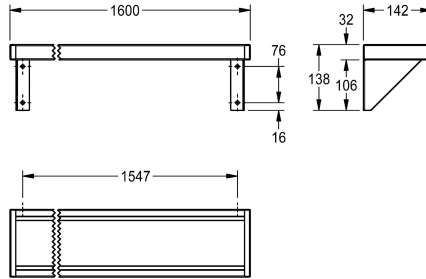

KWC SATURN Schap

Modell-Linie: SATURN | BXS V16
Accessoires | Schappen

KWC-No.

2000056952

Afmetingen 600 x 138 x 142 mm (B x H x D)

2000056946

Lengte 1200 mm

2030046197

Breedte 1600 mm

2000056950

Lengte 1800 mm

2000100088

Lengte 2400 mm

2030046195

Breedte 3000 mm

Totale breedte

600 mm

1,200 mm

1,600 mm

1,800 mm

2,400 mm

3,000 mm

Schap voor wandmontage, roestvrij staal, oppervlakte satijn, materiaaldikte 1 mm, consolen aan plankje gelast, aan de zijkanten afg esloten met verschroefde grijze kunststof onderdelen. Vanaf een lengte van 1800 mm wordt een extra bevestigingssteun

meegeleverd.

Afmetingen 1600 x 138 x 142 mm (B x H x D)

Technical Data

Materiaal	Roestvrij staal
Materiaalcode	1.4301
Materiaaldikte	1 mm
Totale diepte	142 mm
Totale hoogte	138 mm
Totale breedte	1,600 mm
Oppervlakafwerking	Zijdeglans
Type bevestiging	Geschroefd
Type montage	Wandmontage