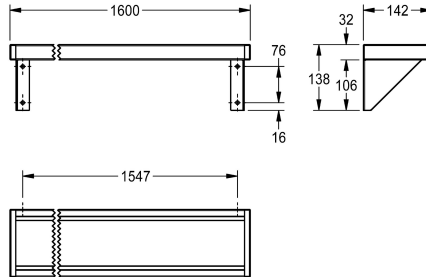

KWC SATURN Schap

Modell-Linie: SATURN | BXS V16
Accessoires | Schappen

KWC-No.

2000056952

Afmetingen 600 x 138 x 142 mm (B x H x D)

2000056946

Lengte 1200 mm

2030046197

Breedte 1600 mm

2000056950

Lengte 1800 mm

2000100088

Lengte 2400 mm

2030046195

Breedte 3000 mm

Totale breedte

600 mm

1,200 mm

1,600 mm

1,800 mm

2,400 mm

3,000 mm

Schap voor wandmontage, roestvrij staal, oppervlakte satijn, materiaaldikte 1 mm, consolen aan plankje gelast, aan de zijkanten afg esloten met verschroefde grijze kunststof onderdelen. Vanaf een lengte van 1800 mm wordt een extra bevestigingssteun

meegeleverd.

Afmetingen 1600 x 138 x 142 mm (B x H x D)

Technical Data

Materiaal

Roestvrij staal

Materiaalcode

1.4301

Materiaaldikte

1 mm

Totale diepte

142 mm

Totale hoogte

138 mm

Totale breedte

1,600 mm

Oppervlakafwerking

Zijdeglans

Type bevestiging

Geschroefd

Type montage

Wandmontage