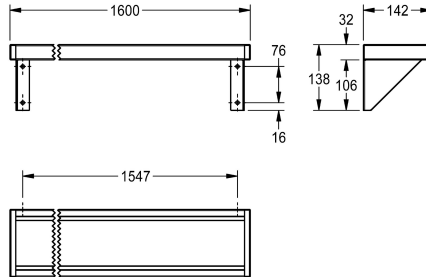

KWC SATURN

Hylla

Modell-Linie: SATURN | BXS16

Sanitetsutrustning | Hyllor

KWC-No.

2000056952

SATURN Shelf, dimensions 600 x 138 x 142 mm (W x H x D)

2000056946

Width 1200 mm

2030046197

Width 1600 mm

2000056950

Width 1800 mm

2000100088

Width 2400 mm

2030046195

Width 3000 mm

Total bredd

600 mm

1,200 mm

1,600 mm

1,800 mm

2,400 mm

3,000 mm

Hylla för väggmontage, rostfritt stål, satin yta, godstjocklek 1 mm, konsoler integrerade i hyllan, gavlamas ändrar täcks med grå plastskydd, för längder över 1800 mm, levereras en extra konsol.

Mått 1600 x 138 x 142 mm (B x H x D)

Technical Data

Material	Rostfritt stål
Materialkod	1.4301
Material tjocklek	1 mm
Övergripande djup	142 mm
Total höjd	138 mm
Total bredd	1,600 mm
Ytfinish	Satin yta
Typ av fixering	Skruv
Typ av montering	Väggmontering

Material	Rostfritt stål
Materialkod	1.4301
Material tjocklek	1 mm
Övergripande djup	142 mm
Total höjd	138 mm
Total bredd	1,600 mm
Ytfinish	Satin yta
Typ av fixering	Skruv
Typ av montering	Väggmontering