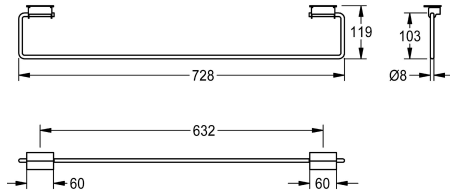

#### KWC-No.

**2000101452**

Sada tyčového vešáku na ručníky, rozměry 478 x 119 mm (š x v)

**2030046200**

délka 728 mm

Včetně upevňovacího materiálu.

Rozměry 728 x 119 mm (š x v)

#### Technické údaje

Materiál	ušlechtilá ocel
Kód materiálu	1.4301
Tloušťka materiálu	8 mm
Celková výška	119 mm
Celková šířka	728 mm
Průměr potrubí	8 mm
Povrch	hedvábně matný
Způsob uchycení	lepení
Způsob montáže	na výrobek

Materiál	ušlechtilá ocel
Kód materiálu	1.4301
Tloušťka materiálu	8 mm
Celková výška	119 mm
Celková šířka	728 mm
Průměr potrubí	8 mm
Povrch	hedvábně matný
Způsob uchycení	lepení
Způsob montáže	na výrobek