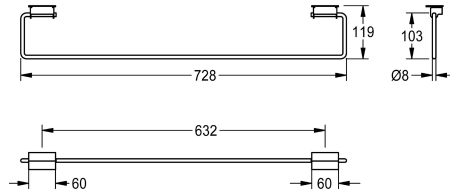

### KWC-Nr.

**2000101452**  
SATURN Handtuchstangenset, Abmessungen 478 x 119 mm (B x H)

**2030046200**  
Breite 728 mm

### Gesamtbreite

478 mm

728 mm

Handtuchstangenset zu KWC Waschrinnen, Chromnickelstahl, Oberfläche seidenmatt, Materialstärke 8 mm (D), zur Montage unter Frontzarge, Stange ist flexibel und nachrüstbar, ein Set pro

Waschplatz notwendig, inklusive Befestigungsmaterial.

Abmessungen 728 x 119 mm (B x H)

### Technische Daten

Material
Materialtyp
Materialstärke
Gesamthöhe
Gesamtbreite
Rohrdurchmesser
Oberflächenbehandlung
Art der Befestigung
Art der Montage

Edelstahl
1.4301 Chromnickelstahl V2A
8 mm
119 mm
728 mm
8 mm
seidenmatt
geklebt
am Produkt montiert