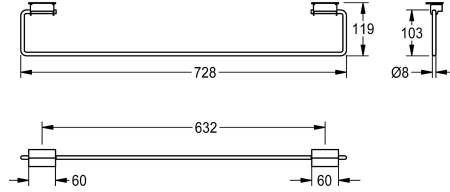

### KWC-No.

**2000101452**

Dimensiones 478 x 119 mm (L x A)

**2030046200**

Longitud de 728 mm

### Anchura total

478 mm

728 mm

Toallero barra para lavamanos colectivo KWC de la serie de acero de cromo níquel, acabado satinado, espesor de material 8 mm (d), para montaje bajo peto frontal, barra flexible y puede montarse posteriormente, necesario un juego por cada lavabo, incluye

material de fijación.

Dimensiones 728 x 119 mm (an x al)

### Datos técnicos

Material	Acero inoxidable
Código	1.4301
Espesor del material	8 mm
Altura	119 mm
Anchura total	728 mm
Diámetro de tubería	8 mm
Acabado de superficie	Acabado satinado
Tipo de fijación	Pegamento
Tipo de montaje	Montado en producto