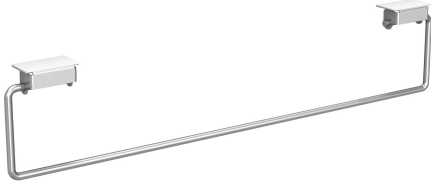

KWC SATURN Pyyhetankosarja

Modell-Linie: SATURN | TB80

Pesualtaat | Pesuالتaiden täydentävät osat

KWC-No.

2000101452

Leveys 478 mm

2030046200

Mitat 728 x 119 mm (L x K)

Kokonaisleveys

478 mm

728 mm

Pyyhekisko KWC pesukouruille, ruostumatonta terästä, satiinpinta, materiaalin vahvuus halkaisija 8 mm (h), asennettavaksi etureunan alapuolelle, kisko on joustava ja uudelleen asennettavissa, yksi

tanko pesupaikkaa kohden, sisältää asennussarjan.

Mitat 728 x 119 mm (L x K)

Tekniset tiedot

Materiaali
Rst teräslaji
Materiaalin vahvuus
Kokonaiskorkeus
Kokonaisleveys
Putken halkaisija
Pinnan viimeistely
Kiinnitystapa
Asennustapa
IviCode

Ruostumaton teräs
1.4301
8 mm
119 mm
728 mm
8 mm
Satiinipintainen
Liima
Asennettu tuotteeseen
5773578