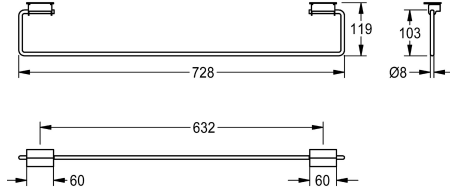

KWC SATURN Pyyhetankosarja

Modell-Linie: SATURN | TB80

Pesualtaat | Pesuالتaiden täydentävät osat

KWC-No.

2000101452

Leveys 478 mm

2030046200

Mitat 728 x 119 mm (L x K)

Kokonaisleveys

478 mm

728 mm

Pyyhekisko KWC pesukouruille, ruostumatonta terästä, satiinpinta, materiaalin vahvuus halkaisija 8 mm (h), asennettavaksi etureunan alapuolelle, kisko on joustava ja uudelleen asennettavissa, yksi

tanko pesupaikkaa kohden, sisältää asennussarjan.

Mitat 728 x 119 mm (L x K)

Tekniset tiedot

Materiaali
Rst teräslaji
Materiaalin vahvuus
Kokonaiskorkeus
Kokonaisleveys
Putken halkaisija
Pinnan viimeistely
Kiinnitystapa
Asennustapa
IviCode

Ruostumaton teräs
1.4301
8 mm
119 mm
728 mm
8 mm
Satiinipintainen
Liima
Asennettu tuotteeseen
5773578