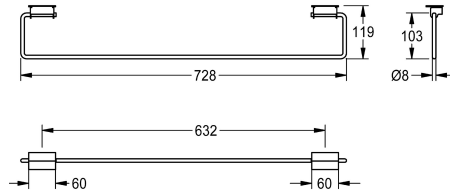

KWC SATURN Porte-serviette

Modell-Linie: SATURN | TB80
Lavabos | Accessoires lavabos

KWC-No.

2000101452

Porte-serviette SATURN, dimensions 478 x 119 mm (L x H)

2030046200

Longueur 728 mm

Largeur totale

478 mm

728 mm

Porte-serviette pour lavabos rigole KWC. En inox, surface satinée. Épaisseur du matériau de 8 mm (d). Pour montage sous le rebord intérieur du lavabo. Matériel de montage inclus.

Dimensions 728 x 119 mm (L x H)

Données techniques

Matière	Acier inoxydable
Code du matériel	1.4301
Épaisseur de matière	8 mm
Hauteur totale	119 mm
Largeur totale	728 mm
Diamètre de tube	8 mm
Finition de surface	Finition satinée
Type de fixation	Colle
Type de montage	Monté sur le produit

Acier inoxydable
1.4301
8 mm
119 mm
728 mm
8 mm
Finition satinée
Colle
Monté sur le produit