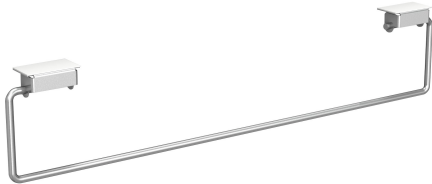

## KWC SATURN Porte-serviette

Modell-Linie: SATURN | TB80  
Lavabos | Accessoires lavabos

### KWC-No.

**2000101452**

Porte-serviette SATURN, dimensions 478 x 119 mm (L x H)

**2030046200**

Longueur 728 mm

### Largeur totale

478 mm

728 mm

Porte-serviette pour lavabos rigole KWC. En inox, surface satinée. Épaisseur du matériau de 8 mm (d). Pour montage sous le rebord intérieur du lavabo. Matériel de montage inclus.

Dimensions 728 x 119 mm (L x H)