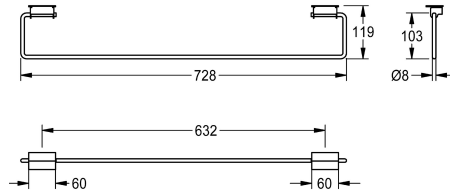

### KWC-No.

**2000101452**

Porte-serviette SATURN, dimensions 478 x 119 mm (L x H)

**2030046200**

Longueur 728 mm

### Largeur totale

478 mm

728 mm

Porte-serviette pour lavabos rigole KWC. En inox, surface satinée. Épaisseur du matériau de 8 mm (d). Pour montage sous le rebord intérieur du lavabo. Matériel de montage inclus.

Dimensions 728 x 119 mm (L x H)

### Données techniques

Matière
Code du matériel
Épaisseur de matière
Hauteur totale
Largeur totale
Diamètre de tube
Finition de surface
Type de fixation
Type de montage
teamNumber
sanitasTroeschNumber

Acier inoxydable
1.4301
8 mm
119 mm
728 mm
8 mm
Finition satinée
Colle
Monté sur le produit
433049
7521 142