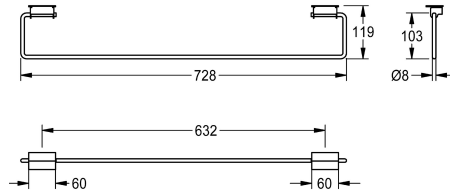

### KWC-No.

**2000101452**

Porte-serviette SATURN, dimensions 478 x 119 mm (L x H)

**2030046200**

Longueur 728 mm

### Largeur totale

478 mm

728 mm

Porte-serviette pour lavabos rigole KWC. En inox, surface satinée. Épaisseur du matériau de 8 mm (d). Pour montage sous le rebord intérieur du lavabo. Matériel de montage inclus.

Dimensions 728 x 119 mm (L x H)

### Données techniques

Matière	Acier inoxydable
Code du matériel	1.4301
Épaisseur de matière	8 mm
Hauteur totale	119 mm
Largeur totale	728 mm
Diamètre de tube	8 mm
Finition de surface	Finition satinée
Type de fixation	Colle
Type de montage	Monté sur le produit