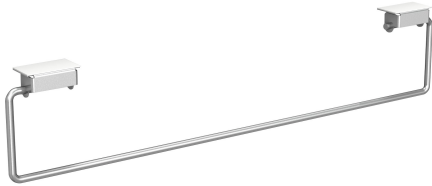

## KWC SATURN Porte-serviette

Modell-Linie: SATURN | TB80  
Lavabos | Accessoires lavabos

### KWC-No.

**2000101452**

Porte-serviette SATURN, dimensions 478 x 119 mm (L x H)

**2030046200**

Longueur 728 mm

### Largeur totale

478 mm

728 mm

Porte-serviette pour lavabos rigole KWC. En inox, surface satinée. Épaisseur du matériau de 8 mm (d). Pour montage sous le rebord intérieur du lavabo. Matériel de montage inclus.

Dimensions 728 x 119 mm (L x H)