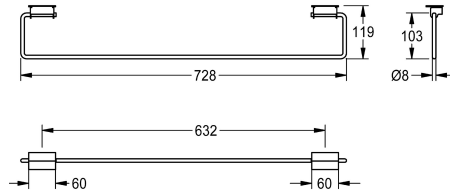

### KWC-No.

**2000101452**  
Lunghezza 478 mm

**2030046200**  
Lunghezza 728 mm

### Larghezza complessiva

478 mm

728 mm

Barra porta asciugamani per lavello a canale KWC, in acciaio inox 18/10, superficie satinata, spessore 8 mm (d). Per montaggio sotto il bordo interno del lavabo. Incluso materiale di fissaggio.

Dimensioni 728 x 119 mm (L x A)

Acciaio inox
1.4301
8 mm
119 mm
728 mm
8 mm
Finitura satinata
Colla
Montato sul prodotto
433049
7521 142