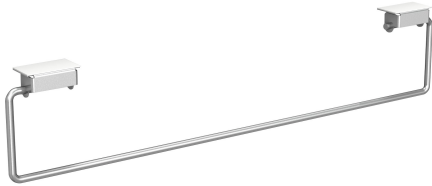

## KWC SATURN Set barre porta asciugamani

Modell-Linie: SATURN | TB80  
Lavabi | Accessori per lavabi

### KWC-No.

**2000101452**  
Lunghezza 478 mm

**2030046200**  
Lunghezza 728 mm

### Larghezza complessiva

478 mm

728 mm

Barra porta asciugamani per lavello a canale KWC, in acciaio inox 18/10, superficie satinata, spessore 8 mm (d). Per montaggio sotto il bordo interno del lavabo. Incluso materiale di fissaggio.

Dimensioni 728 x 119 mm (L x A)