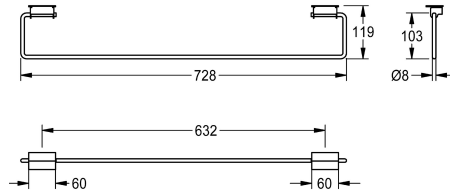

KWC SATURN Set barre porta asciugamani

Modell-Linie: SATURN | TB80
Lavabi | Accessori per lavabi

KWC-No.

2000101452
Lunghezza 478 mm

2030046200
Lunghezza 728 mm

Larghezza complessiva

478 mm

728 mm

Barra porta asciugamani per lavello a canale KWC, in acciaio inox 18/10, superficie satinata, spessore 8 mm (d). Per montaggio sotto il bordo interno del lavabo. Incluso materiale di fissaggio.

Dimensioni 728 x 119 mm (L x A)

Dati tecnici

Materiale
Codice materiale
Spessore del materiale
Altezza totale
Larghezza complessiva
Diametro della tubazione
Finitura della superficie
Tipo di fissaggio
Tipo di montaggio

Acciaio inox
1.4301
8 mm
119 mm
728 mm
8 mm
Finitura satinata
Colla
Montato sul prodotto