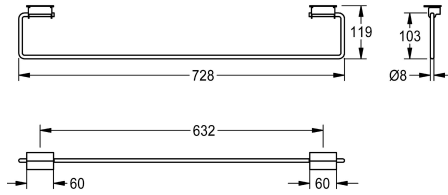

KWC SATURN Set handdoekstangen

Modell-Linie: SATURN | TB80
Wastafels | Toebehoren wastafels

KWC-No.

2000101452

Afmetingen 478 x 119 mm (B x H)

2030046200

Lengte 728 mm

Totale breedte

478 mm

728 mm

Handdoekstang voor KWC wasgoten, roestvrij staal, oppervlak zijdemat, materiaaldikte 8 mm (d), voor montage op de wasgoot, stang is flexibel en achteraf monteerbaar, één stang per wasplaats

nodig, inclusief bevestigingsmateriaal.

Afmetingen 728 x 119 mm (B x H)

Technical Data

Materiaal	Roestvrij staal
Materiaalcode	1.4301
Materiaaldikte	8 mm
Totale hoogte	119 mm
Totale breedte	728 mm
Pijpdiameter	8 mm
Oppervlakafwerking	Zijdeglans
Type bevestiging	Gelijmd
Type montage	Op product bevestigd

Roestvrij staal
1.4301
8 mm
119 mm
728 mm
8 mm
Zijdeglans
Gelijmd
Op product bevestigd