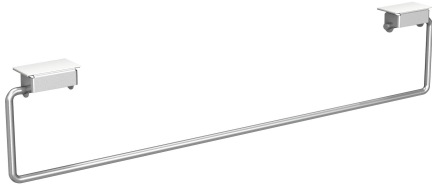

KWC SATURN

Zestaw wieszaków na ręczniki

Modell-Linie: SATURN | TB80

Umywalki | Wyposażenie dodatkowe do umywalk

KWC-No.

2000101452

Wymiary 478 x 119 mm (szer. x wys.)

2030046200

Szerokość 728 mm

Łączna szerokość

478 mm

728 mm

Wieszak na ręczniki do umywalk rynnowych KWC. Stal szlachetna, powierzchnia szlifowana matowa. Średnica 8 mm (s). Do zamocowania pod przednią krawędzią umywalki. Wieszak jest elastyczny z pamięcią kształtu. Wymagany jeden zestaw na

umywalkę. W komplecie zestaw montażowy.

Wymiary 728 x 119 mm (S x W)

Dane techniczne

Materiał	Stal szlachetna
Kod materiałowy	1.4301
Grubość materiału	8 mm
Łączna wysokość	119 mm
Łączna szerokość	728 mm
Średnica rury	8 mm
Wykończenie powierzchni	Matowe
Rodzaj mocowania	Klejony
Rodzaj montażu	Montaż na produkcie

Materiał	Stal szlachetna
Kod materiałowy	1.4301
Grubość materiału	8 mm
Łączna wysokość	119 mm
Łączna szerokość	728 mm
Średnica rury	8 mm
Wykończenie powierzchni	Matowe
Rodzaj mocowania	Klejony
Rodzaj montażu	Montaż na produkcie