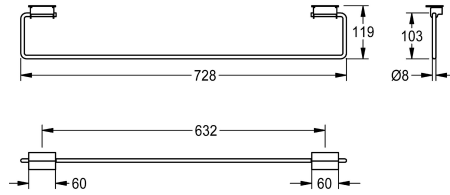

KWC SATURN

Zestaw wieszaków na ręczniki

Modell-Linie: SATURN | TB80

Umywalki | Wyposażenie dodatkowe do umywalk

KWC-No.

2000101452

Wymiary 478 x 119 mm (szer. x wys.)

2030046200

Szerokość 728 mm

Łączna szerokość

478 mm

728 mm

Wieszak na ręczniki do umywalk rynnowych KWC. Stal szlachetna, powierzchnia szlifowana matowa. Średnica 8 mm (s). Do zamocowania pod przednią krawędzią umywalki. Wieszak jest elastyczny z pamięcią kształtu. Wymagany jeden zestaw na

umywalkę. W komplecie zestaw montażowy.

Wymiary 728 x 119 mm (S x W)

Dane techniczne

Materiał	Stal szlachetna
Kod materiałowy	1.4301
Grubość materiału	8 mm
Łączna wysokość	119 mm
Łączna szerokość	728 mm
Średnica rury	8 mm
Wykończenie powierzchni	Matowe
Rodzaj mocowania	Klejony
Rodzaj montażu	Montaż na produkcie

Materiał	Stal szlachetna
Kod materiałowy	1.4301
Grubość materiału	8 mm
Łączna wysokość	119 mm
Łączna szerokość	728 mm
Średnica rury	8 mm
Wykończenie powierzchni	Matowe
Rodzaj mocowania	Klejony
Rodzaj montażu	Montaż na produkcie