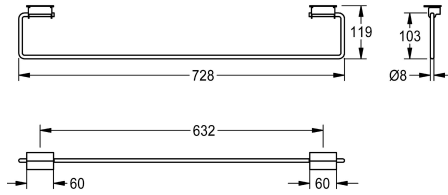

KWC SATURN Handdukshängare

Modell-Linie: SATURN | TB80
Tvättstall | Kompletterande delar tvättstall

KWC-No.

2000101452

SATURN towel rail, dimensions 478 x 119 mm (W x H)

2030046200

Width 728 mm

Total bredd

478 mm

728 mm

Handdukshängare för KWC tvättränna, rostfritt stål, satin yta, godsstjocklek 8 mm (d), för montering under knähöjd på fronten, flexibel och återplaserbar, en uppsättning per tvättplats är

nödvändig, inkluderar monteringsset.

Mått 728 x 119 mm (B x H)

Technical Data

Material	Rostfritt stål
Materialkod	1.4301
Material tjocklek	8 mm
Total höjd	119 mm
Total bredd	728 mm
Rördiameter	8 mm
Ytfinish	Satin yta
Typ av fixering	Lim
Typ av montering	MOUNTED-ON-PRODUCT

Material	Rostfritt stål
Materialkod	1.4301
Material tjocklek	8 mm
Total höjd	119 mm
Total bredd	728 mm
Rördiameter	8 mm
Ytfinish	Satin yta
Typ av fixering	Lim
Typ av montering	MOUNTED-ON-PRODUCT