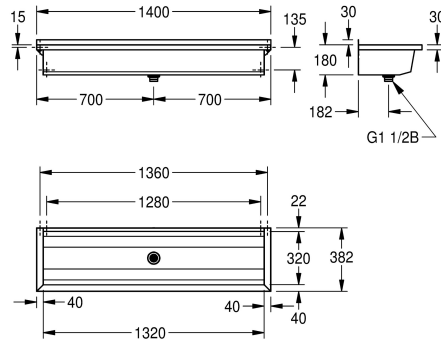

KWC PLANOX Waschrinne

Modell-Linie: PLANOX | PL14
Waschtische & Waschrinnen | Waschrinnen

KWC-Nr.

2030043777
Länge 600 mm

2030043778
Länge 800 mm

2030046721
Länge 1000 mm

2030043779
Länge 1200 mm

2030046728
Länge 1400 mm

2030043780
Länge 1600 mm

2030043781
Länge 1800 mm

2030046734
Länge 2100 mm

2030043782
Länge 2400 mm

2030046736
Länge 2800 mm

2030043783
Länge 3000 mm

Gesamtbreite

600 mm

Befestigungsmaterial. Ab einer Länge von 1800 mm ist eine zusätzliche Konsole im Lieferumfang enthalten. Sonderlängen auf Anfrage möglich.

Abmessungen 1400 x 210 x 382 mm (B x H x T)

Technische Daten

Spritzschutzhöhe

30 mm

Becken: Höhe

180 mm

Becken: Tiefe

320 mm

Becken: Breite

1,320 mm

Material