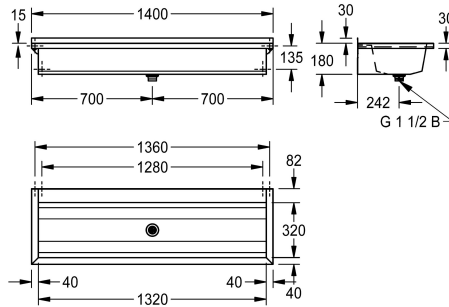

### KWC-Nr.

**2030043784**  
Länge 600 mm

**2030043785**  
Länge 800 mm

**2030052439**  
Länge 1000 mm

**2030043786**  
Länge 1200 mm

**2030046737**  
Länge 1400 mm

**2030043787**  
Länge 1600 mm

**2030043788**  
Länge 1800 mm

**2030046739**  
Länge 2100 mm

**2030043789**  
Länge 2400 mm

**2030043790**  
Länge 3000 mm

### Gesamtbreite

600 mm

800 mm

1,000 mm

1,200 mm

1,400 mm

1,600 mm

1,800 mm

mittig, Siebventil G 1 1/2 B, inklusive Befestigungsmaterial. Ab einer Länge von 1800 mm ist eine zusätzliche Konsole im Lieferumfang enthalten. Sonderlängen auf Anfrage möglich.

Abmessungen 1400 x 210 x 442 mm (B x H x T)