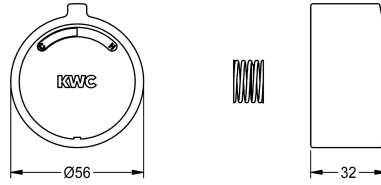

KWC F3

Tlačná krytka rukojeti

Modell-Linie: F3 | ASSM9003

Příslušenství a funkční díly | Příslušenství Umyvadlové armatury

KWC-No.

2030046771

Tlačná krytka rukojeti pro samouzavírací směšovací baterii F3S-Mix, kompletní.