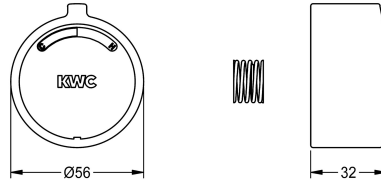

## KWC F3 Griffdruckkappe

Modell-Linie: F3 | ASSM9003  
Zubehör und Funktionsteile | Ersatzteile Armaturen

### KWC-Nr.

2030046771

Griffdruckkappe für F3S-Mix Selbstschluss-Eingriffmischer, komplett.