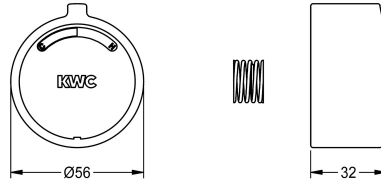

KWC F3

Caperuza del pulsador de mando

Modell-Linie: F3 | ASSM9003

Piezas de repuesto | Accesorio Griferías de lavado

KWC-No.

2030046771

Caperuza del pulsador de mando para mezclador monomando con cierre automático F3S-Mix, completa.

Datos técnicos

Cantidad

1

Cantidad de unidades de medición

Piezas