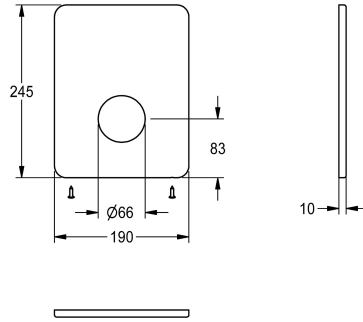

KWC Edelstahlabdeckplatte

Modell-Linie: F5 | ASSM2001
Zubehör und Funktionsteile | Ersatzteile Duschen

KWC-Nr.

2030046772

Edelstahlabdeckplatte 190 x 245 mm, mit Befestigungsschrauben.

Technische Daten

Füllmenge

1

Mengeneinheit

Stücke