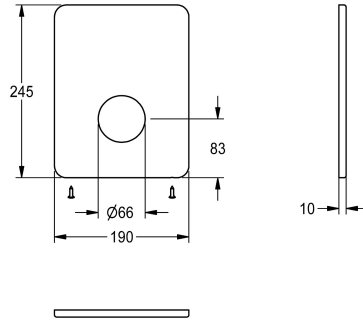

### Afdeekplaat in roestvrij staal

Modell-Linie: F5 | ASSM2001

Reserve onderdelen | Reserve-onderdelen douches

#### KWC-No.

2030046772

Afdeekplaat in roestvrij staal 190 x 245 mm, met bevestigingsschroeven.

#### Technical Data

Vulhoeveelheid

1

Hoeveelheid meeteenheid

Stuk