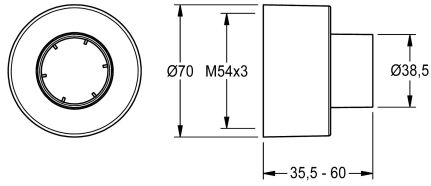

KWC

Šroubovací rozeta

Modell-Linie: F5 | ASXX9003

Příslušenství a funkční díly | Příslušenství Umyvadlové armatury

KWC-No.

2030046777

Šroubovací rozeta, hloubkově nastavitelná, pro úplné zakrytí vodních přípojek, jednotka balení 2 kusy.

Technické údaje

Celková hloubka

60 mm

Celková výška

70 mm

Celková šířka

70 mm

Množství