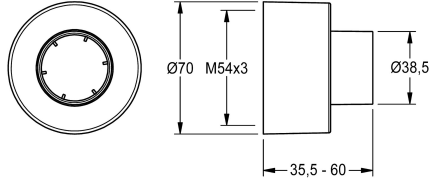

KWC

Roseta enroscable

Modell-Linie: F5 | ASXX9003

Piezas de repuesto | Accesorio Griferías de lavado

KWC-No.

2030046777

Roseta enroscable, con ajuste de profundidad, para cubrir completamente las conexiones de agua, unidad de embalaje de 2

unidades.

Datos técnicos

Profundidad	60 mm
Altura	70 mm
Anchura total	70 mm
Cantidad	2
Cantidad de unidades de medición	Piezas

60 mm
70 mm
70 mm
2
Piezas