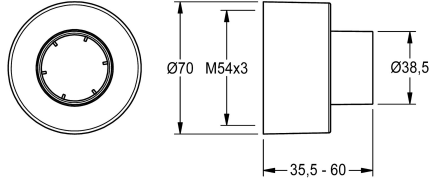

KWC

Roseta enroscable

Modell-Linie: F5 | ASXX9003

Piezas de repuesto | Accesorio Griferías de lavado

KWC-No.

2030046777

Roseta enroscable, con ajuste de profundidad, para cubrir completamente las conexiones de agua, unidad de embalaje de 2

unidades.

Datos técnicos

Profundidad

60 mm

Altura

70 mm

Anchura total

70 mm

Cantidad

2

Cantidad de unidades de medición

Piezas